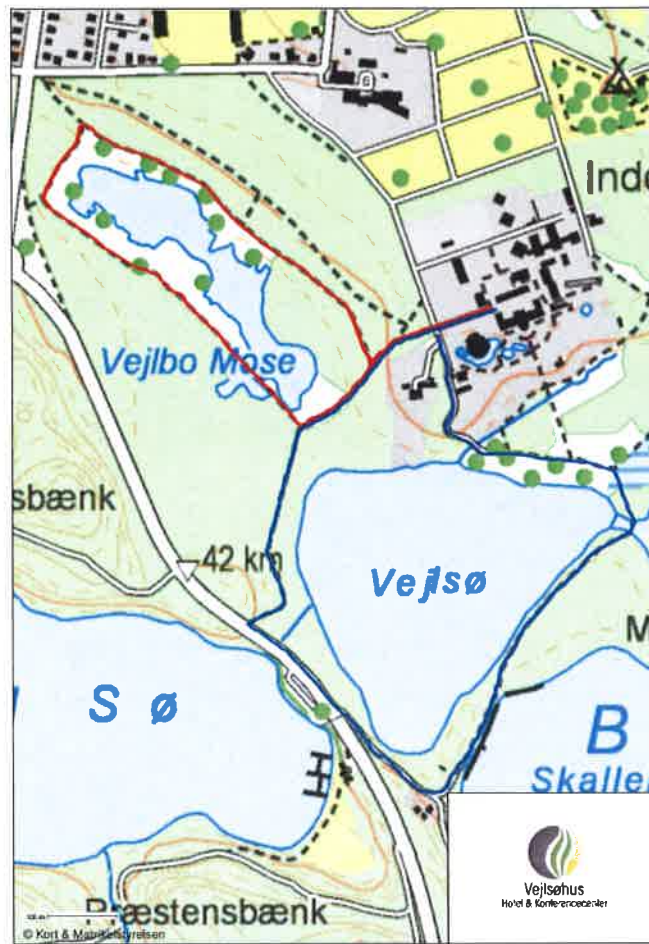

Løberute 3: Vejlbø Mose + Vejsø = 3,2 km

RØD RUTE: Vejlbø Mose = 1,8 km

BLÅ RUTE: Vejsø = 2,1 km