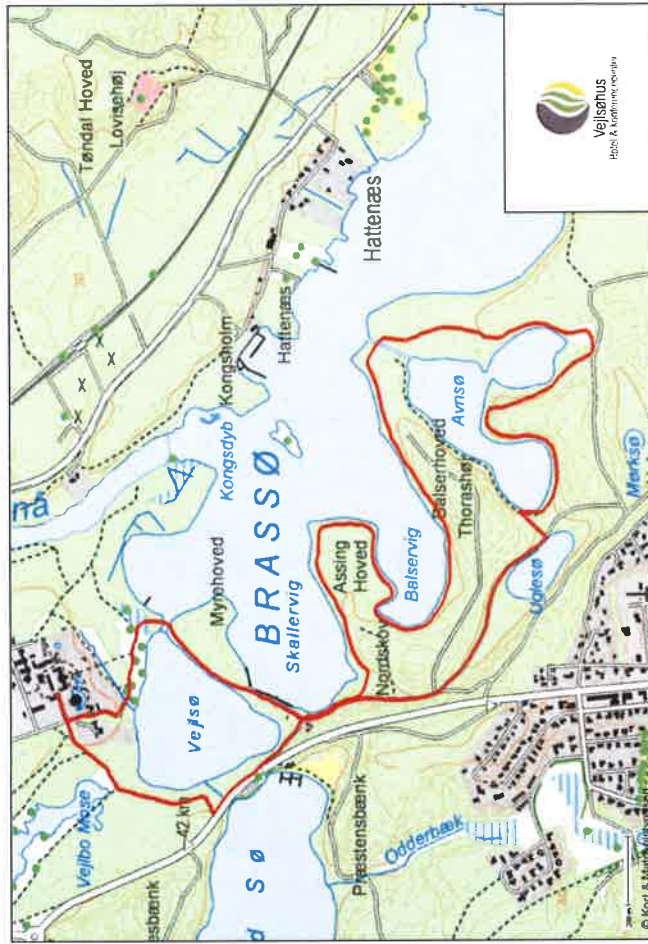

Løberute 1: Avnsø (Brillerne) = 6,9 km

Turen kan evt. kombineres med Almind Sø (løberute 2) = ialt 11 km

Turen kan evt. kombineres med Avnsø (løberute 3) = ialt 11 km

Løberute 2: Almind Sø = 5,3 km