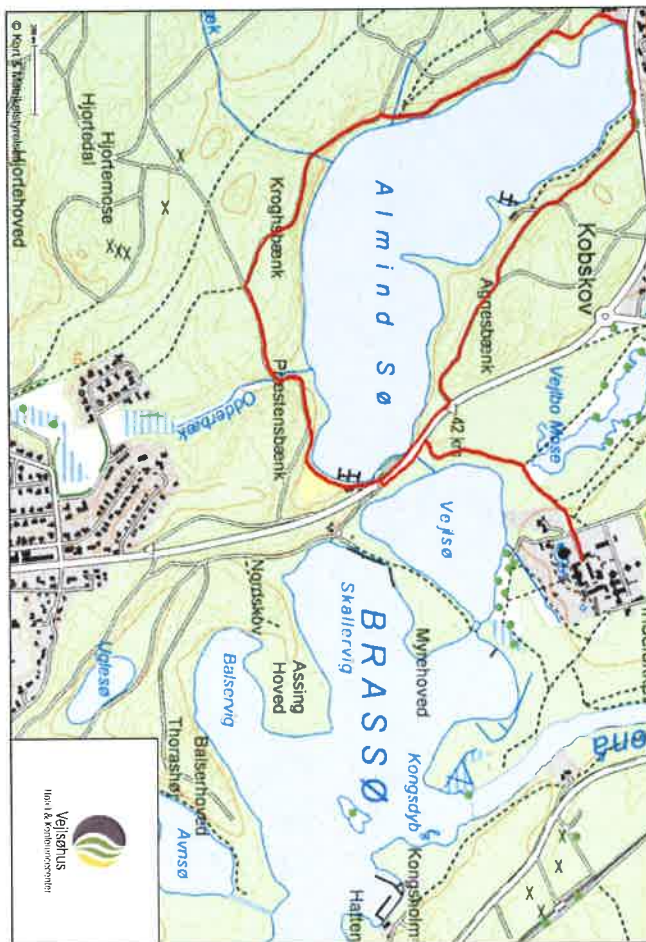

Løberute 1: Avnsø (Brillerne) = 6,9 km

Turen kan evt. kombineres med Almind Sø (løberute 2) = ialt 11 km

Turen kan evt. kombineres med Avnsø (løberute 3) = ialt 11 km

Løberute 2: Almind Sø = 5,3 km